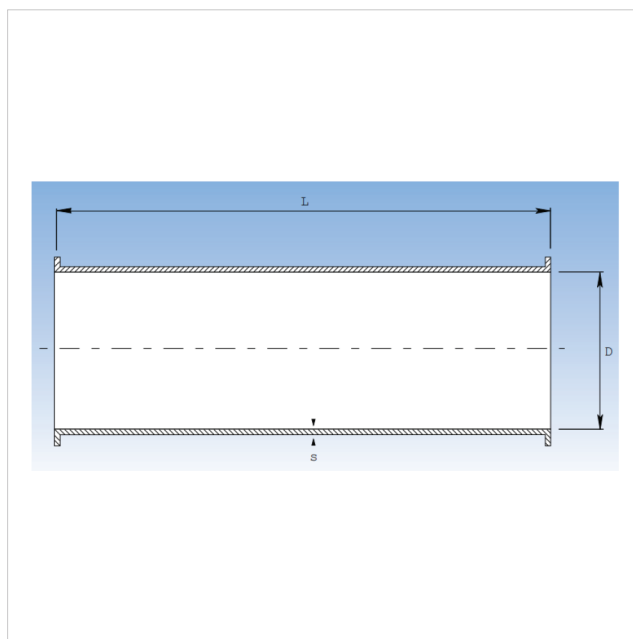

GAPL - Rör lasersvetsat

Rörsystem - galvaniserat spännbandskant

Lasersvetsat galvaniserat stålrör med spännbandskant.

Används till stofutsug och materialtransport av bland annat till lättare stoft såsom damm, träspån, hyvelspån. spannmål och foder. Godstjocklek = 0,7-0,9 mm.

Monteras mot rör/detaljer med snabbspännband eller enkla spännband, med eller utan packning.

GAPL - Rör lasersvetsat

Rör - ritning. Se mått i tabell.

Art.nr	Ø (mm)	L (mm)	Vikt (kg)
GAPL-080-20	80	2000	2.9
GAPL-100-20	100	2000	3.7
GAPL-120-20	120	2000	4.4
GAPL-125-20	125	2000	4.6
GAPL-140-20	140	2000	5.1
GAPL-150-20	150	2000	5.5
GAPL-160-20	160	2000	6.7
GAPL-180-20	180	2000	6.7
GAPL-200-20	200	2000	7.2
GAPL-225-20	225	2000	8.2
GAPL-250-20	250	2000	9
GAPL-300-20	300	2000	11
GAPL-315-20	315	2000	12
GAPL-350-20	350	2000	13
GAPL-400-20	400	2000	18

Art.nr	Ø (mm)	L (mm)	Vikt (kg)
GAPL-080-10	80	1000	1.6
GAPL-100-10	100	1000	2
GAPL-120-10	120	1000	2.4
GAPL-125-10	125	1000	2.5
GAPL-140-10	140	1000	2.8
GAPL-150-10	150	1000	3
GAPL-160-10	160	1000	3.2
GAPL-180-10	180	1000	3.5
GAPL-200-10	200	1000	4
GAPL-225-10	225	1000	4.5
GAPL-250-10	250	1000	5
GAPL-300-10	300	1000	5.7
GAPL-315-10	315	1000	6
GAPL-350-10	350	1000	6.5
GAPL-400-10	400	1000	9

Art.nr	Ø (mm)	L (mm)	Vikt (kg)
GAPL-080-05	80	500	0.8
GAPL-100-05	100	500	1
GAPL-120-05	120	500	1.2
GAPL-125-05	125	500	1.25
GAPL-140-05	140	500	1.4
GAPL-150-05	150	500	1.5
GAPL-160-05	160	500	1.6
GAPL-180-05	180	500	1.75
GAPL-200-05	200	500	2
GAPL-225-05	225	500	2.25
GAPL-250-05	250	500	2.5
GAPL-300-05	300	500	2.85
GAPL-315-05	315	500	3
GAPL-350-05	350	500	3.25
GAPL-400-05	400	500	4.5