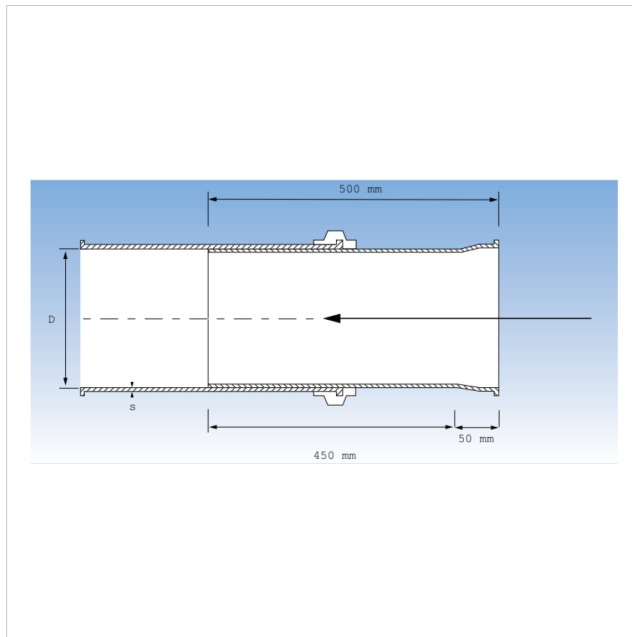

GAPT - Teleskoprør

Rørsystem - galvaniserat spennbandskant

Invändigt teleskoprør GAPT. Avser endast insticksrøret. Galvaniserat med spennbandskant inklusive spennband. L=500 mm

GAPT - Teleskoprør

Art.nr	Ø (mm)	L (mm)	Vikt (kg)
GAPT-080	80	500	1.2
GAPT-100	100	500	1.2
GAPT-120	120	500	1.39
GAPT-125	125	500	1.45
GAPT-140	140	500	1.6
GAPT-150	150	500	1.7
GAPT-160	160	500	1.8
GAPT-180	180	500	2.07
GAPT-200	200	500	2.29
GAPT-225	225	500	2.53
GAPT-250	250	500	2.78
GAPT-300	300	500	3.37
GAPT-315	315	500	3.58
GAPT-350	350	500	3.95
GAPT-400	400	500	5
GAPT-450	450	500	5.7
GAPT-500	500	500	6.3
GAPT-550	550	500	*
Art.nr	Ø (mm)	L (mm)	Vikt (kg)
GAPT-600	600	500	*