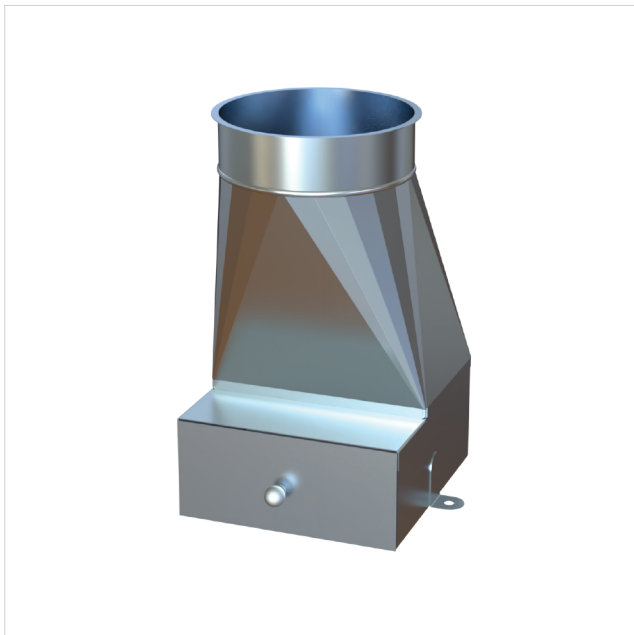

## GASD - Sophuv med lucka

Rörsystem - galvaniserat spännbandskant

GASD sophuv för utsug vid golvyta - galvaniserad med lucka.

Art.nr	Ø (mm)	Vikt (kg)
GASD-080	80	2,79
GASD-100	100	2,84
GASD-120	120	2,91
GASD-125	125	2,98
GASD-140	140	2,98
GASD-150	150	3,12
GASD-160	160	3,12
GASD-180	180	3,20
GASD-200	200	3,34
GASD-225	225	3,34
GASD-250	250	3,56
GASD-275	275	3,70
GASD-300	300	3,84