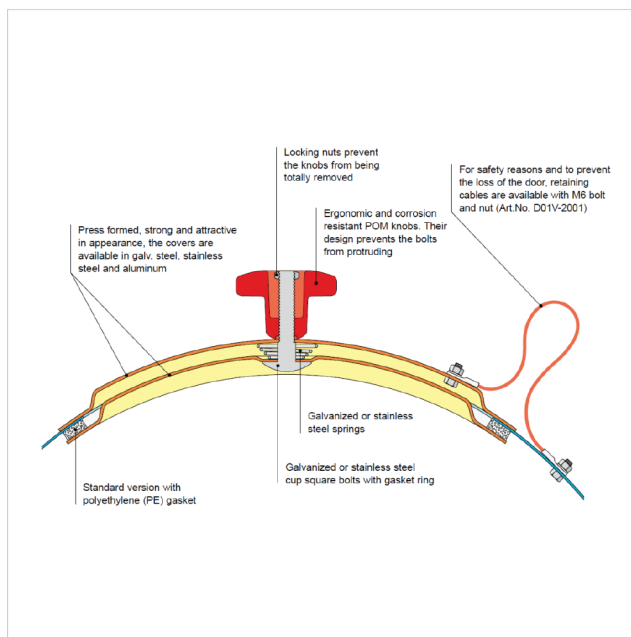

IDRO - Inspektionslucka

Rörsystem - galvaniserat spennbandskant

Inspektionslucka IDRO oval galvaniserad.

IDRO - Inspektionslucka

Art.nr	För Ø	Mått (mm)	Vikt (kg)
IDRO-100	100	180 x 80	*
IDRO-125	125	180 x 80	*
IDRO-160	160	180 x 80	*
IDRO-200	200	200 x 100	*
IDRO-250	250	200 x 100	*
IDRO-315	315	300 x 200	*
IDRO-400	400	300 x 200	*