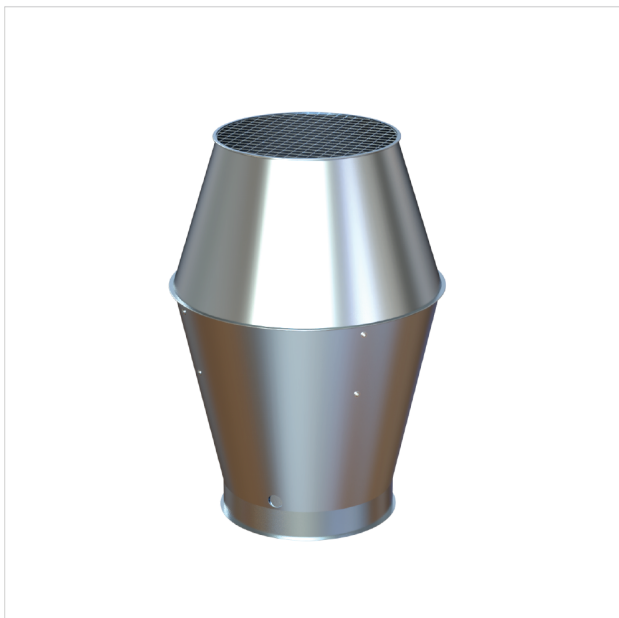

JECA - Jethatt

Rörssystem - galvaniserat spännbandskant

The ject caps designed for vertical outlet. There is less resistance and the inner cone creates a higher outflow than with a rain cap. Outlet is provided with a bird screen. Made from 0,9mm galvanized sheet.

Art.nr	Ø (mm)	För	Vikt (kg)
JECA-100	100		1,6
JECA-120	120		1,8
JECA-125	125		1,8
JECA-140	140		2,2
JECA-150	150		2,5
JECA-160	160		2,8
JECA-180	180		3,3
JECA-200	200		4,0
JECA-250	250	CYLA-035/050	5,9
JECA-300	300		8,1
JECA-315	315		8,9
JECA-350	350		11,5
JECA-400	400	CYLA-065	14,8
JECA-450	450		18,2
JECA-500	500		22,2
JECA-550	550	CYLA-100	28,7
JECA-600	600		33,2
JECA-630	630		36,3
JECA-650	650		36,5
JECA-700	700		44,6
JECA-750	750		50,0
Art.nr	Ø (mm)	För	Vikt (kg)
JECA-800	800		66,4
JECA-850	850		72,8
JECA-900	900		80,8
JECA-950	950		123,8
JECA-1000	1000		124,7