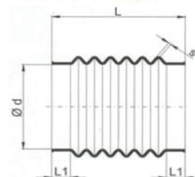

FLCN - Flexibel anslutning

Tillbehör och reservdelar

Flexibel anslutning i PVC till fläktar, exklusive klammor. Passar till JK-fläktar. Ø450 och större är en vit slät mjukstos

FLCN - Flexibel anslutning

Wellflex mjukstos utan band, PVC

D	Lmin	Lmax	L1	s
125	110	150	15	3,0
160	110	150	15	3,0
200	110	150	15	3,0
250	110	150	15	3,0
315	110	150	15	3,0
400	110	150	15	3,0

Slät vit mjukstos utan band, PVC

D	Lmin	Lmax	L1	s
400	150	-	-	3,0
450	150	-	-	3,0
500	150	-	-	3,0
560	150	-	-	3,0
600	150	-	-	3,0
630	150	-	-	3,0
710	150	-	-	3,0
800	150	-	-	3,0