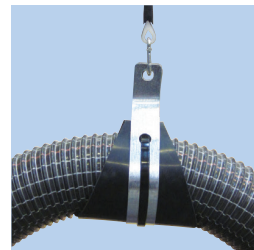

GRAM SVINGARM MED GUIRLANDEOPHÆNG

TYPE VA

Foto: VA 4000

VA 2000 - 6000

- Montagebeslag for væg
- VA kan svinge frit 270° (afhængig af slange)
- Længde 2 - 6m
- Svingarm leveres incl. C-skinne og rulleophæng med slangestrips
- Velegnet for guirlandeophæng af slange/håndholdt værktøj m.m.

Sugemundstykke

Rigt udvalg af sugemundstykker, som vælges til den enkelte udsugningsopgave.

Fjederbalancer

Fjederbalancere til at modsvare vægten af valgt slange og mundstykke. Gram type GTA-K med kliklås kan anbefales.

Slangeophæng

Slangeskål for ophæng af div. ventilationslanger (aflastet). Kan med stor fordel kombineres med rotationsled.

Rotationsled

Hindrer vrid i slange og fastlåsning af rulleophæng.

Type	Varenummer	Længde (A*)	Max. belastning [kg]	Antal rulleophæng** boogie-vogn metal/plast
VA 2000	01 650 000	2000	25	1 / 2
VA 3000	01 651 000	3000	25	1 / 3
VA 4000	01 652 000	4000	25	1 / 4
VA 6000	01 654 000	6000	25	1 / 6

* Se næste side

** Se brochureside for kabineopbygning afsnit 7 "Arbejdspladsindretning".

Normalt anbefales slangetyper S3B, S3C og S4 for ophængning.

GRAM SVINGARM MED GUIRLANDEOPHÆNG

TYPE VA

Type	Varenummer	A [mm]	Vægt [kg]
VA 2000	01 650 000	2022	40
VA 3000	01 651 000	3022	50
VA 4000	01 652 000	4022	55
VA 6000	01 654 000	6022	65