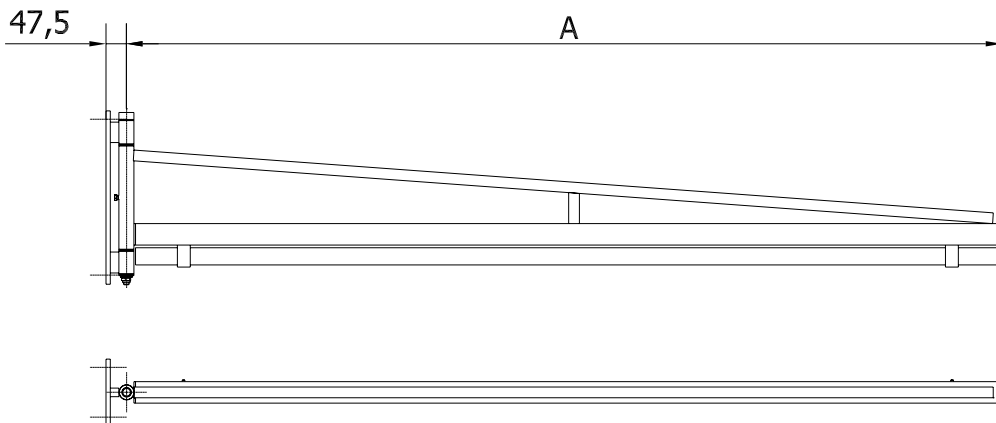

GRAM SVINGARM MED GUIRLANDEOPHÆNG

TYPE VA